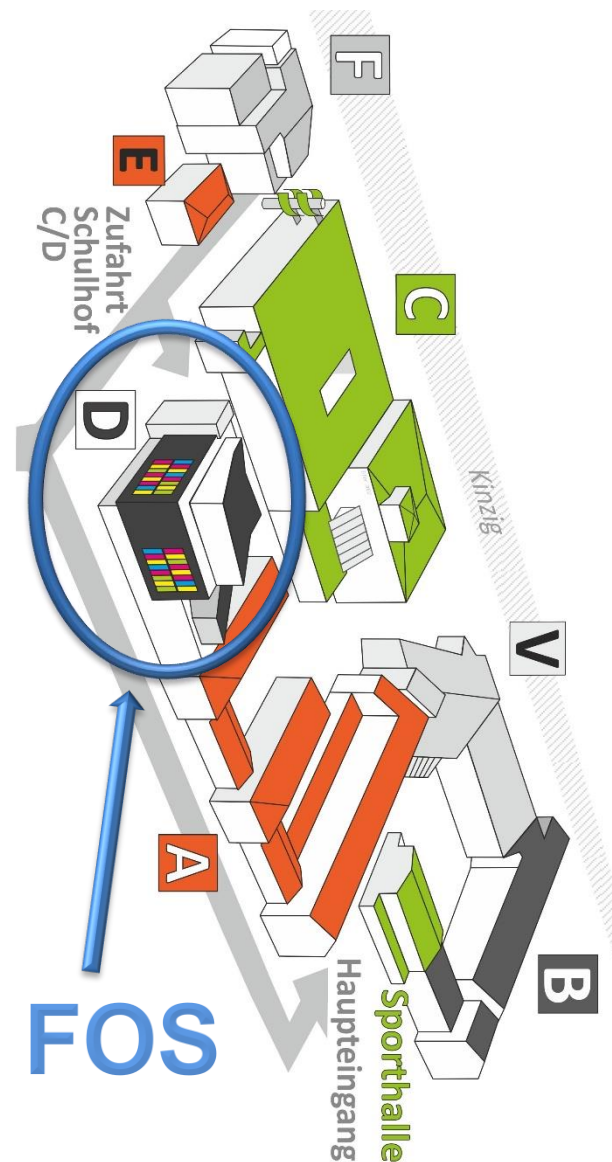

## Veranstaltungen

Zur Fachoberschule bieten wir Informationen in je drei Durchgängen zu den Schwerpunkten an:

Veranstaltung	Uhrzeit	Raum
<b>Wirtschaft</b>	10:00 – 10:45	D203
	11:00 – 11:45	
	12:00 – 12:45	
<b>Wirtschaft (bilingual)</b>	10:00 – 10:45	D204
	11:00 – 11:45	
	12:00 – 12:45	
<b>Wirtschaftsinformatik</b>	10:00 – 10:45	D109
	11:00 – 11:45	
	12:00 – 12:45	

## Infostände im Foyer / V003

Informationen zu den Schulformen und Schwerpunkten erhalten Sie im Foyer und in Raum V003.

## Lageplan

**FOS**

**Sporthalle**  
Haupteingang